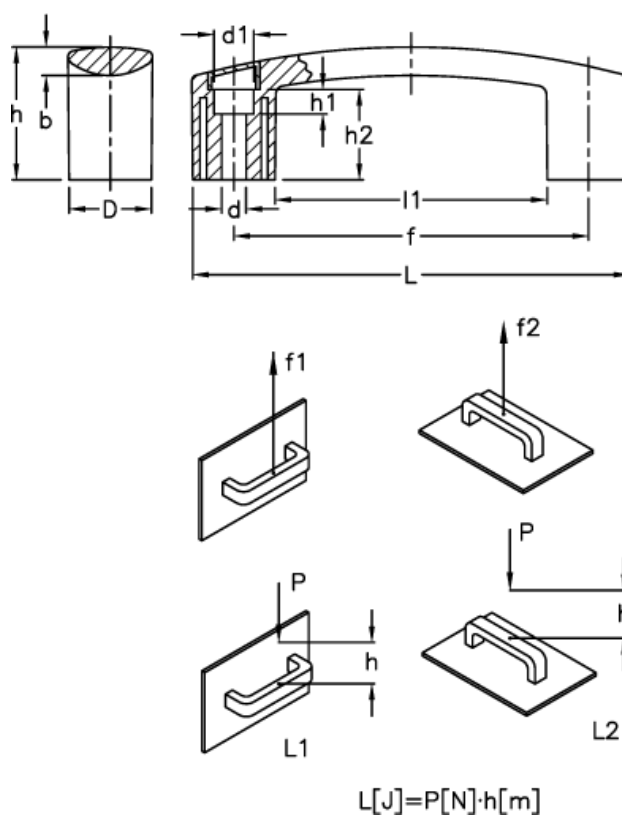

Varenummer: 23052601113  
 Beskrivelse: E+G Bøjlegreb  
 EBP.110-6-C3 Grå

## Mål

b	= 7.5	h1	= 6.5
d	= 6.5	h2	= 23.5
D	= 22.0	L	= 116.0
d1	= 10.5	l1	= 72.0
f	= 93,5 +/-0,5	L1 (J)	= 8
F1 (N)	= 2000	L2 (J)	= 3
F2 (N)	= 1500		
h	= 35		